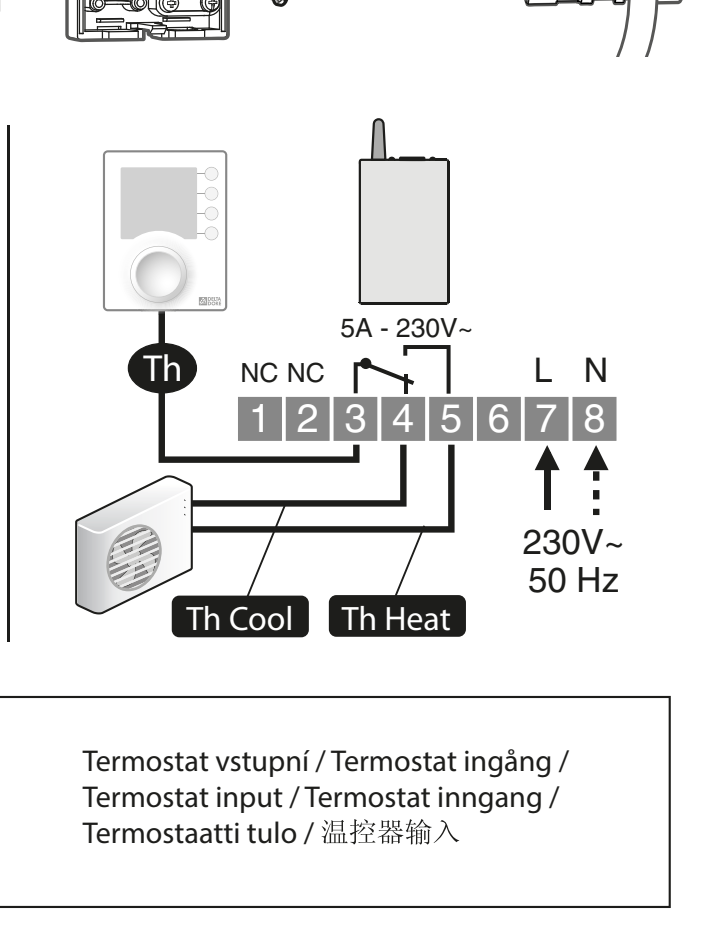

# RF 6500

www.deltadore.com

Important product information (24)

	230 V~, 50 Hz 2,6 VA
	16 max.
°C	-5°C / +40°C
	54 x 140 x 25 mm
	5 A max., 230V~

**Th**

Entrée thermostat / Thermostat input /  
 Entrada termostato / Entrada do termostato /  
 Ingresso termostato / Thermostat-eingang /  
 Wejście dla termostatu / Thermostaatingang /

Termostat vstupní / Termostat ingång /  
 Termostat input / Termostat inngang /  
 Termostaatti tulo / 温控器输入