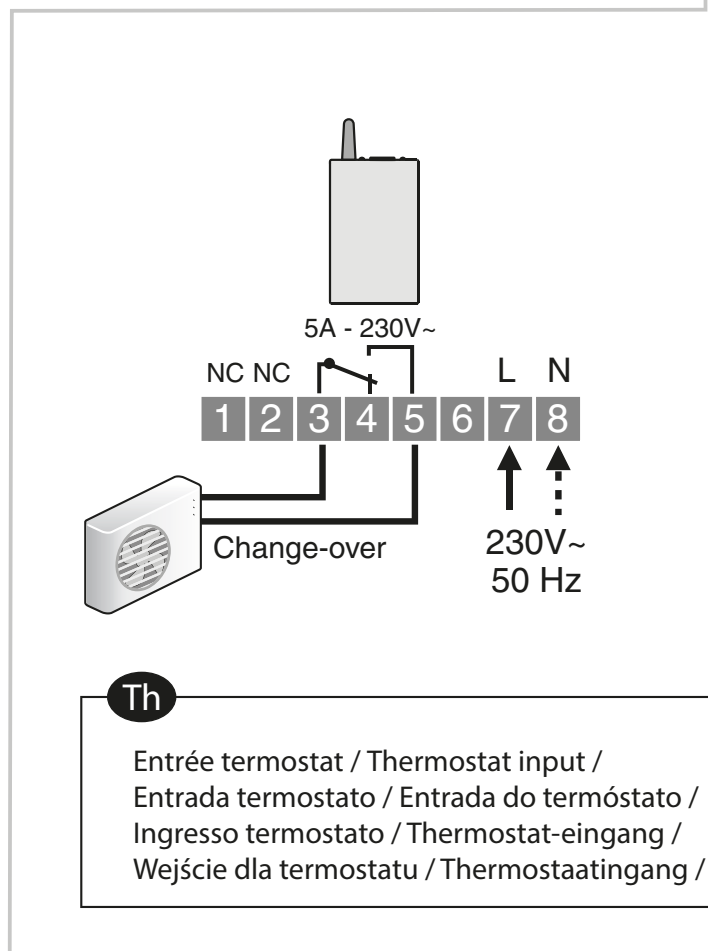

# RF 6500

www.deltadore.com

Important product information (24)

	230 V~, 50 Hz 2,6 VA
	16 max.
°C	-5°C / +40°C
	54 x 140 x 25 mm
	5 A max., 230V~

**Th**

Entrée thermostat / Thermostat input /  
 Entrada termostato / Entrada do termostato /  
 Ingresso termostato / Thermostat-eingang /  
 Wejście dla termostatu / Thermostaatingang /

Termostat vstupní / Termostat ingång /  
 Termostat input / Termostat inngang /  
 Termostaatti tulo / 温控器输入