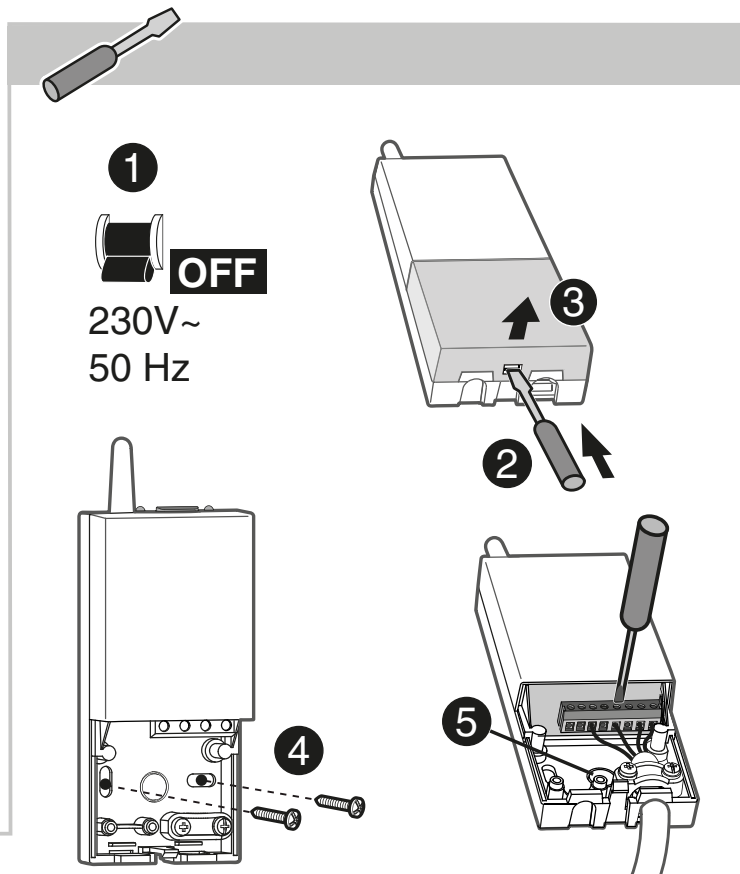

# RF 6500

www.deltadore.com

Important product information (24)

	230 V~, 50 Hz 2,6 VA
	16 max.
°C	-5°C / +40°C
	54 x 140 x 25 mm
	5 A max., 230V~

**Th**

Entrée thermostat / Thermostat input /  
 Entrada termostato / Entrada do termostato /  
 Ingresso termostato / Thermostat-eingang /  
 Wejście dla termostatu / Thermostaatingang /

Termostat vstupní / Termostat ingång /  
 Termostat input / Termostat inngang /  
 Termostaatti tulo / 温控器输入